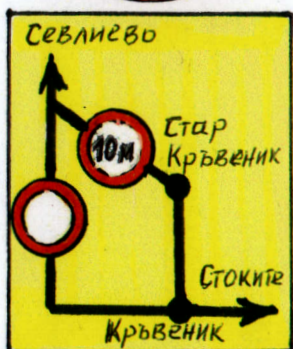

На общински път GAB1165

B2

1. след разклона за мах. Ст. Кръвеник - посока гр. Априлци
2. след разклона в мах. Паздери – посока гр. Севлиево

На общински път GAB3170

B17

3. след разклона за гр. Априлци - посока с Кръвеник
4. след центъра в мах. Стар Кръвеник – посока с. Боазът, гр. Севлиево

На общински път GAB1165

Ж3-1

5. след разклона в мах. Паздери – посока гр. Севлиево, под знак B2

На общински път GAB1165, с. Душево

Ж3-2

6. след разклона за м. Чакала – посока гр. Априлци

На общински път GAB1165

Ж3-3

7. след разклона за с. Млечево – посока гр. Априлци

На общински път GAB1176.

Ж7

8. м. Чакала, разклона за с. Шумата